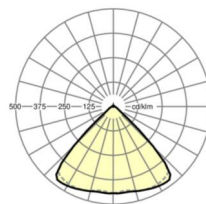

параметры

номер заказа	19417006170
код EAN	4020863411191
номер таможенного тарифа	94051190
Знак прохождения контроля	IP 64, класс защиты I, ENEC10 VDE, F, D, HACCP DIN10500/Food/IFS-пригодность для применения/BRC, Indoor, CE
Степень ударопрочности IK	IK03 (-20°C bis 35°C)
Температура окружающей среды	ta -20°C в 35°C
Особые свойства	Готовность к IoT «Ready for IoT»
Гарантийный срок	5 лет
Государственные программы поддержки	BEG - государственные субсидии для энергосберегающих зданий (действительна только для Германии)

электротехника

Балласт	Электронный драйвер DALI2 (1 штука)
Мощность системы	53W
сетевое напряжение	230V/50Hz
автоматический предохранитель (пусковой ток)	13 штук/B10, 22 штук/B16, 21 штук/C10, 36 штук/C16
класс энергосбережения/Источник света	D

Оптика

Оснастка	LED, цветопередача/оттенок света CRI ≥ 80 / 6500K
Допуск для координаты цветности (MacAdam)	3SDCM
Фотобиологическая безопасность (светильник)	RG1
Номинальный световой поток	7893lm
Срок службы LED	50000h L80/B10 (Tq 35°C)
светоотдача светильников	149lm/W
Угол излучения	95° (C0) / 95° (C90)
UGR поп./вдоль	20.9 / 21.3

DEEP-LINK

<https://www.regiolum.de/ru/article/19417006170>