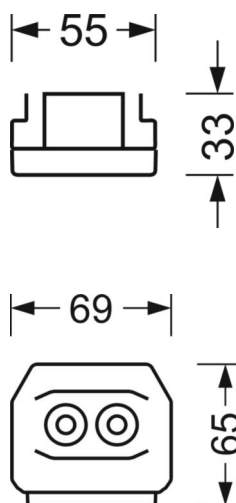

прибородержатель переменный IP 64 - Individual.Lens.Optic - прямой широконаправленный свет - без видимых стыков

Ламподержатель из оцинкованного стального профиля; слой цинка в сочетании с лаком на полиэфирной смоле хорошо защищает от коррозии; крепление без инструментов, с помощью встроенных нажимных затворов, защита от кражи. Встроенные пластиковые торцы с уплотнительными краями и одно замкнутое уплотнение вокруг, для несущей шины классов защиты до IP64. В несущей трековой шине позиционируется по-разному. Цвет корпуса белый стандартный для электротехники RAL 9016; Прямой широко направленный свет, распространяющийся через линзу «Individual.Lens.Optic» из пластика ПММА. Оптика отдельных линз с прозрачным уплотнением делает сборку и установку предельно удобными, а плоскость легко чистится. Тройные ряды из отдельных линз и лампо-/прибородержатели, идеально согласованные между собой, обеспечивают цельный вид без стыков и неравномерностей. Подключение к электросети через присоединительный провод длиной 1 м для свободного позиционирования ламподержателя в световой полосе и 5-полюсную втычную деталь для быстрой сборки со свободным выбором фаз. Сменные блоки, позволяющие легко модернизировать освещение, существенно продлевают срок службы всей осветительной установки.

параметры